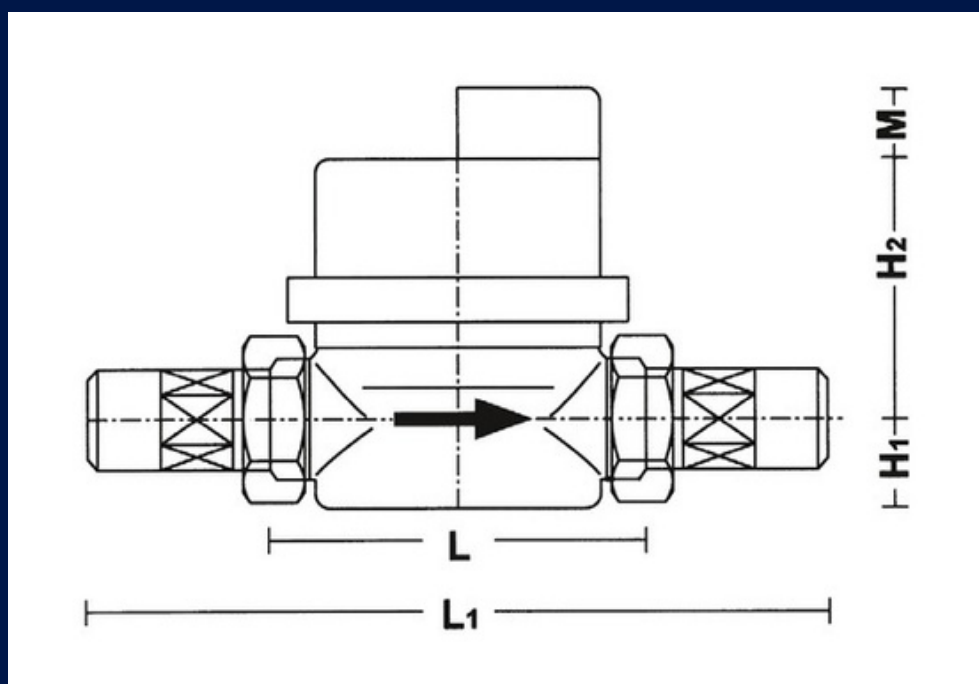

Tryktabskurve og målskitse

Typegodkendt

domaqua® m er MID typegodkendt 2004/12/EG og leveres 1.gangs-verificeret.

■ = Tryktab ved Q3 2,5

■ = Tryktab ved Q3 4,0