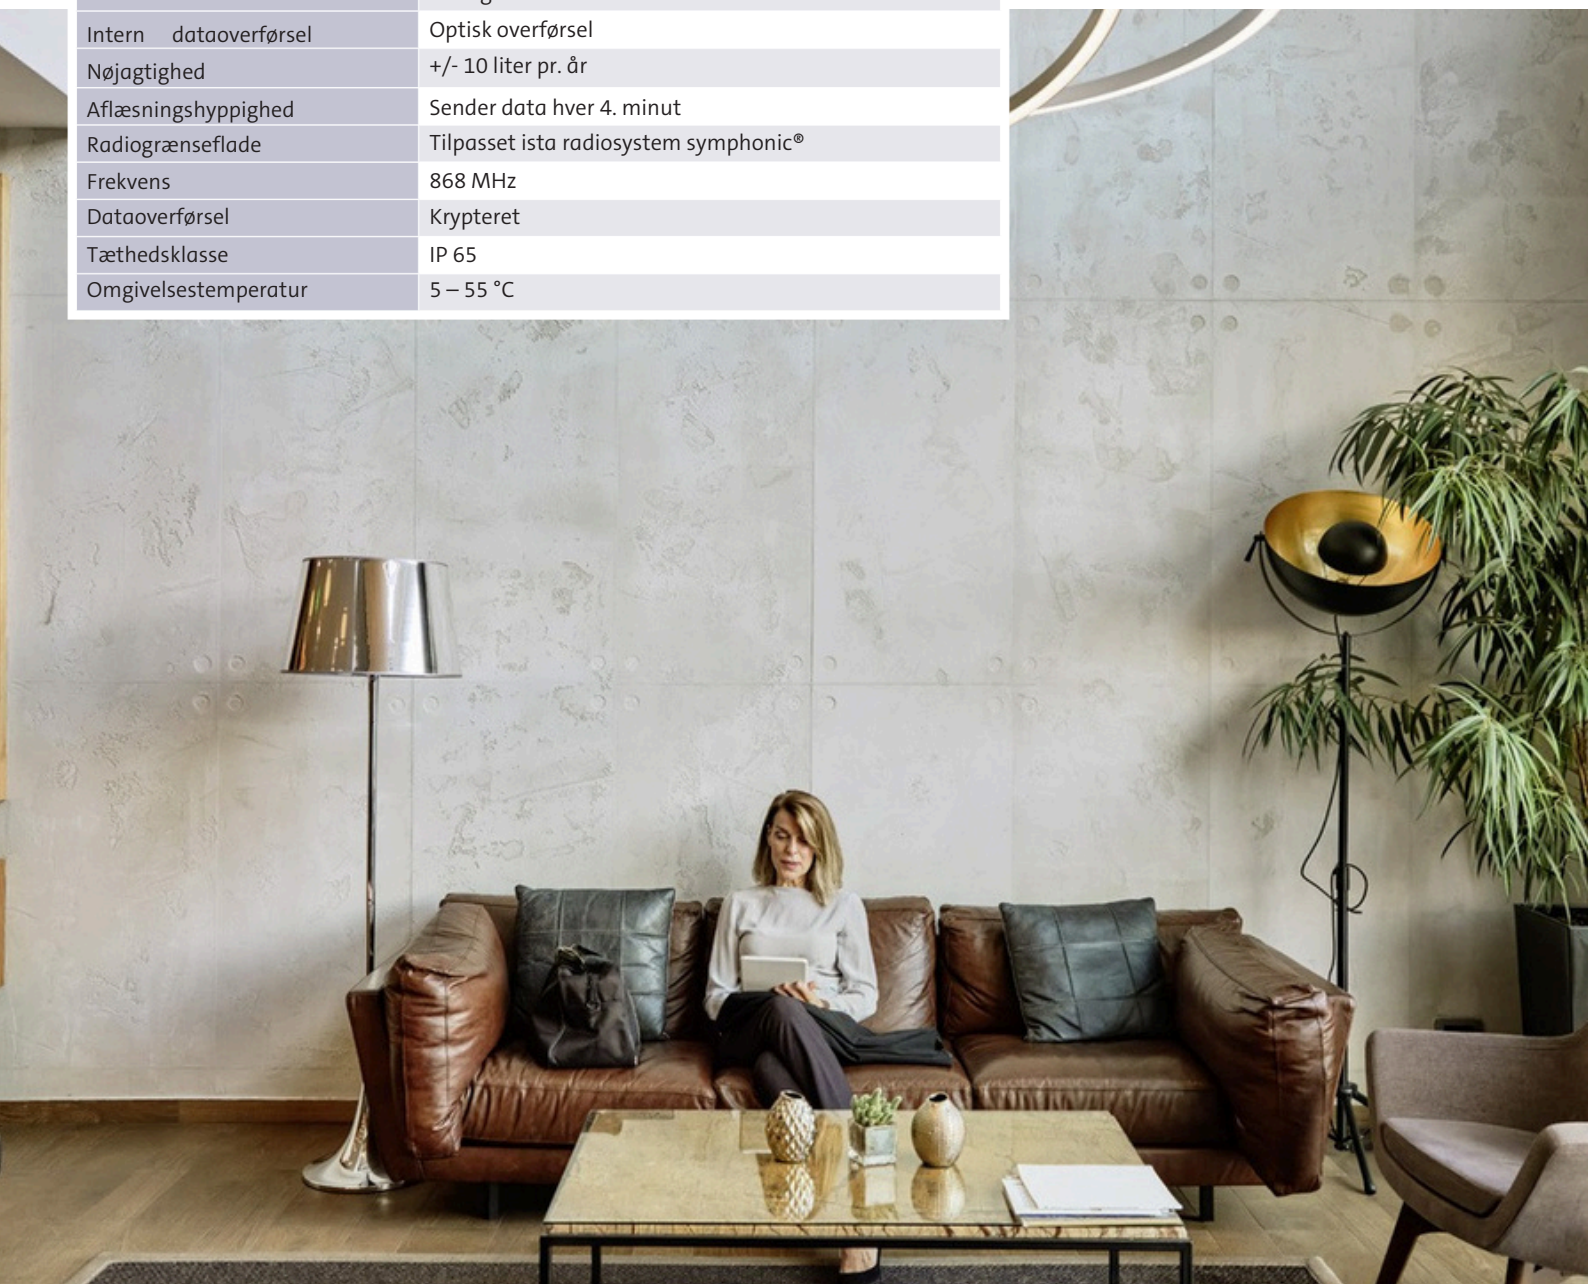

Tillbehør: radio-modul

domaqua® m kan udstyres med et radio-modul, som dagligt gemmer og sender data fra vandmåleren til en central opsamlingsenhed. Data indeholder informationer om henholdsvis månedsforbrug og det samlede årsforbrug på skæringsdatoen. Det betyder, at forbruget aflæses automatisk, uden en aflæser fysisk skal ind i lejligheden.

Radio-modul	Montage og driftsdata
Ar tikelnummer	19322
Strømforsyning	Lithium batteri 3 V
Levetid	10 år
Data for modul	Serienummer for vandmåler Mediekode (koldt-/varmtvandsmåler) Aktuel dato og tid Enhed (m³) Driftsdage Fejlstatus og lækagestatus
Forbrugsdata	Aktuel tællerstand og daglig tællerstand 14 dage tilbage Næste skæringsdato Opstartværdi for vandmåler Skæringsdato og månedsdato for de sidste 2 år Lækagevolumen
Intern dataoverførsel	Optisk overførsel
Nøjagtighed	+/- 10 liter pr. år
Aflæsningshyppighed	Sender data hver 4. minut
Radiogrænseflade	Tilpasset ista radiosystem symphonic®
Frekvens	868 MHz
Dataoverførsel	Krypteret
Tæthedsklasse	IP 65
Omgivelsestemperatur	5 – 55 °C