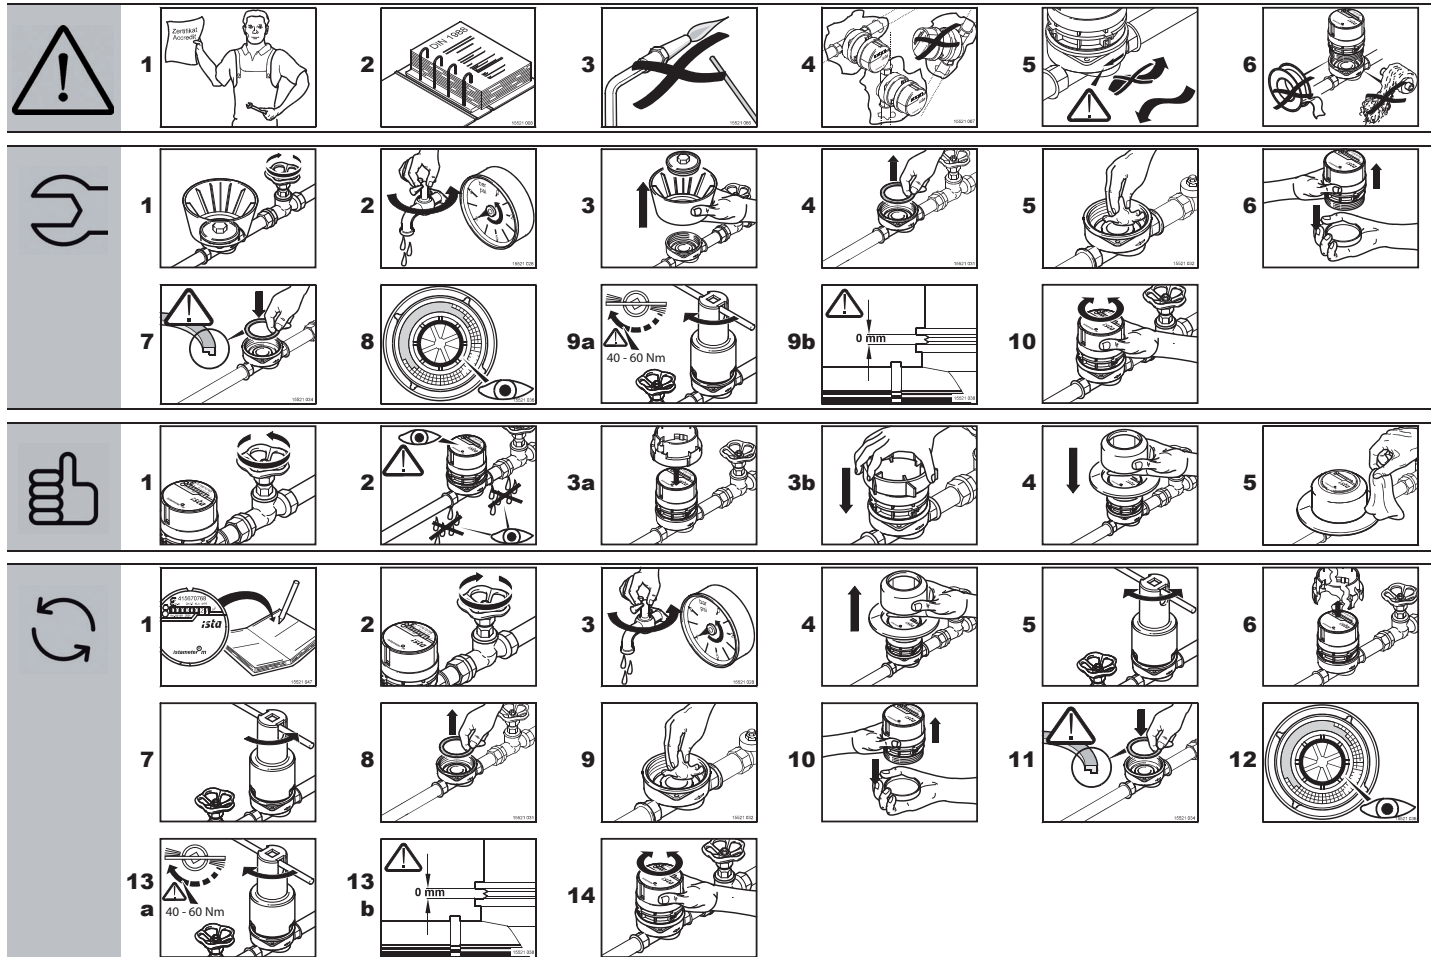

istameter® m (Kunststoff-Variante)

ista

| | | | |
|----|---------------------------|-----|------------------------|
| D | Montageanleitung | N | Monteringsanvisning |
| GB | Installation Instructions | PL | Instrukcja montażu |
| F | Notice de montage | RUS | Руководство по монтажу |
| I | Istruzioni di montaggio | E | Instrucción de montaje |
| DK | Montagevejledning | CZ | Montážní návod |
| NL | Montage-instructies | H | Szerelési útmutató |
| SK | Návod na montáž | RO | Instrucțiuni de montaj |
| HR | Uputa za montažu | P | Instruções de montagem |